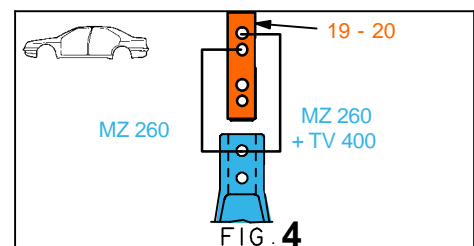

REP.	REFERENCE	PDS	NB	MZ
1	2017.7001	0,9	2	141/142
2	2017.7002	2,7	1	140/080
3	2017.7003	2,7	1	140/080
4	2017.7004	3,2	1	602
5	2017.7005	3,2	1	601
6	2017.7006	2,3	1	260
7	2017.7007	2,3	1	260
8	2017.7008	1,7	1	140/080
9	2017.7009	1,7	1	140/080
10	2017.7010	1,2	1	080
11	2017.7011	1,2	1	080
12	2017.7012	1,6	1	140
13	2017.7013	1,6	1	140
14	2017.7014	1,7	1	200/140
15	2017.7015	1,7	1	200/140
16	2017.7016	3,0	1	602
17	2017.7017	3,0	1	601
18	2017.7018	0,3	2	
19	2017.7019	2,7	1	260/080
20	2017.7020	2,7	1	260/080
21	2017.7021	2,2	1	200
22	2017.7022	2,2	1	200
	V73	0,01	2	

M 12-25	2
M 10x1,25-80	4
M 12x1,25-40	2
M 14x1,50-40	2
M 14x1,50-90	2
M 14x1,50-100	2
M 14x1,50-110	2
M 14x1,50-120	2
M 14x1,50-180	4
M 14x1,50-190	2

HONDA / ACURA

2017.300

49 Kg 18.11.2003 413-D-39A

2017.300-RVA3-1 00

HONDA / ACURA

2017.300

49 Kg | 18.11.2003 | 413-D-39B

2017.300-RVA3-1 | 00