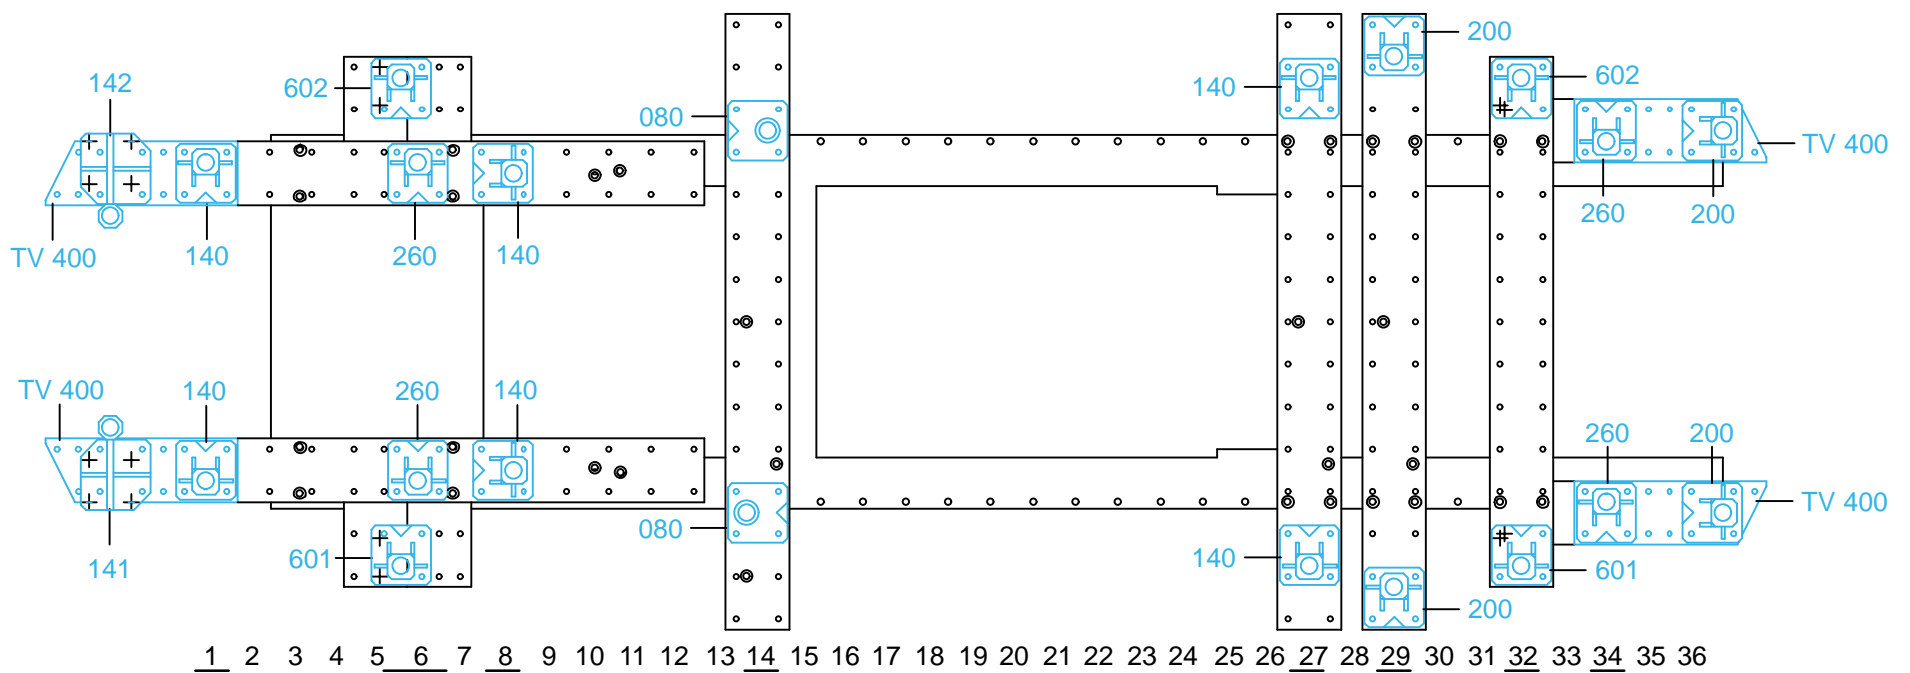

REP.	REFERENCE	PDS	NB	MZ
1	2017.7001	0,9	2	141/142
2	2017.7002	2,7	1	140/080
3	2017.7003	2,7	1	140/080
4	2017.7004	3,2	1	602
5	2017.7005	3,2	1	601
6	2017.7006	2,3	1	260
7	2017.7007	2,3	1	260
8	2017.7008	1,7	1	140/080
9	2017.7009	1,7	1	140/080
10	2017.7010	1,2	1	080
11	2017.7011	1,2	1	080
12	2017.7012	1,6	1	140
13	2017.7013	1,6	1	140
14	2017.7014	1,7	1	200/140
15	2017.7015	1,7	1	200/140
16	2017.7016	3,0	1	602
17	2017.7017	3,0	1	601
18	2017.7018	0,3	2	
19	2017.7019	2,7	1	260/080
20	2017.7020	2,7	1	260/080
21	2017.7021	2,2	1	200
22	2017.7022	2,2	1	200
	V73	0,01	2	

M 12-25	2
M 10x1,25-80	4
M 12x1,25-40	2
M 14x1,50-40	2
M 14x1,50-90	2
M 14x1,50-100	2
M 14x1,50-110	2
M 14x1,50-120	2
M 14x1,50-180	4
M 14x1,50-190	2

HONDA / ACURA

2017.300

49 Kg 18.11.2003 413-D-39A

2017.300-RVA3-1 00

HONDA / ACURA

2017.300

49 Kg | 18.11.2003 | 413-D-39B

2017.300-RVA3-1 | 00