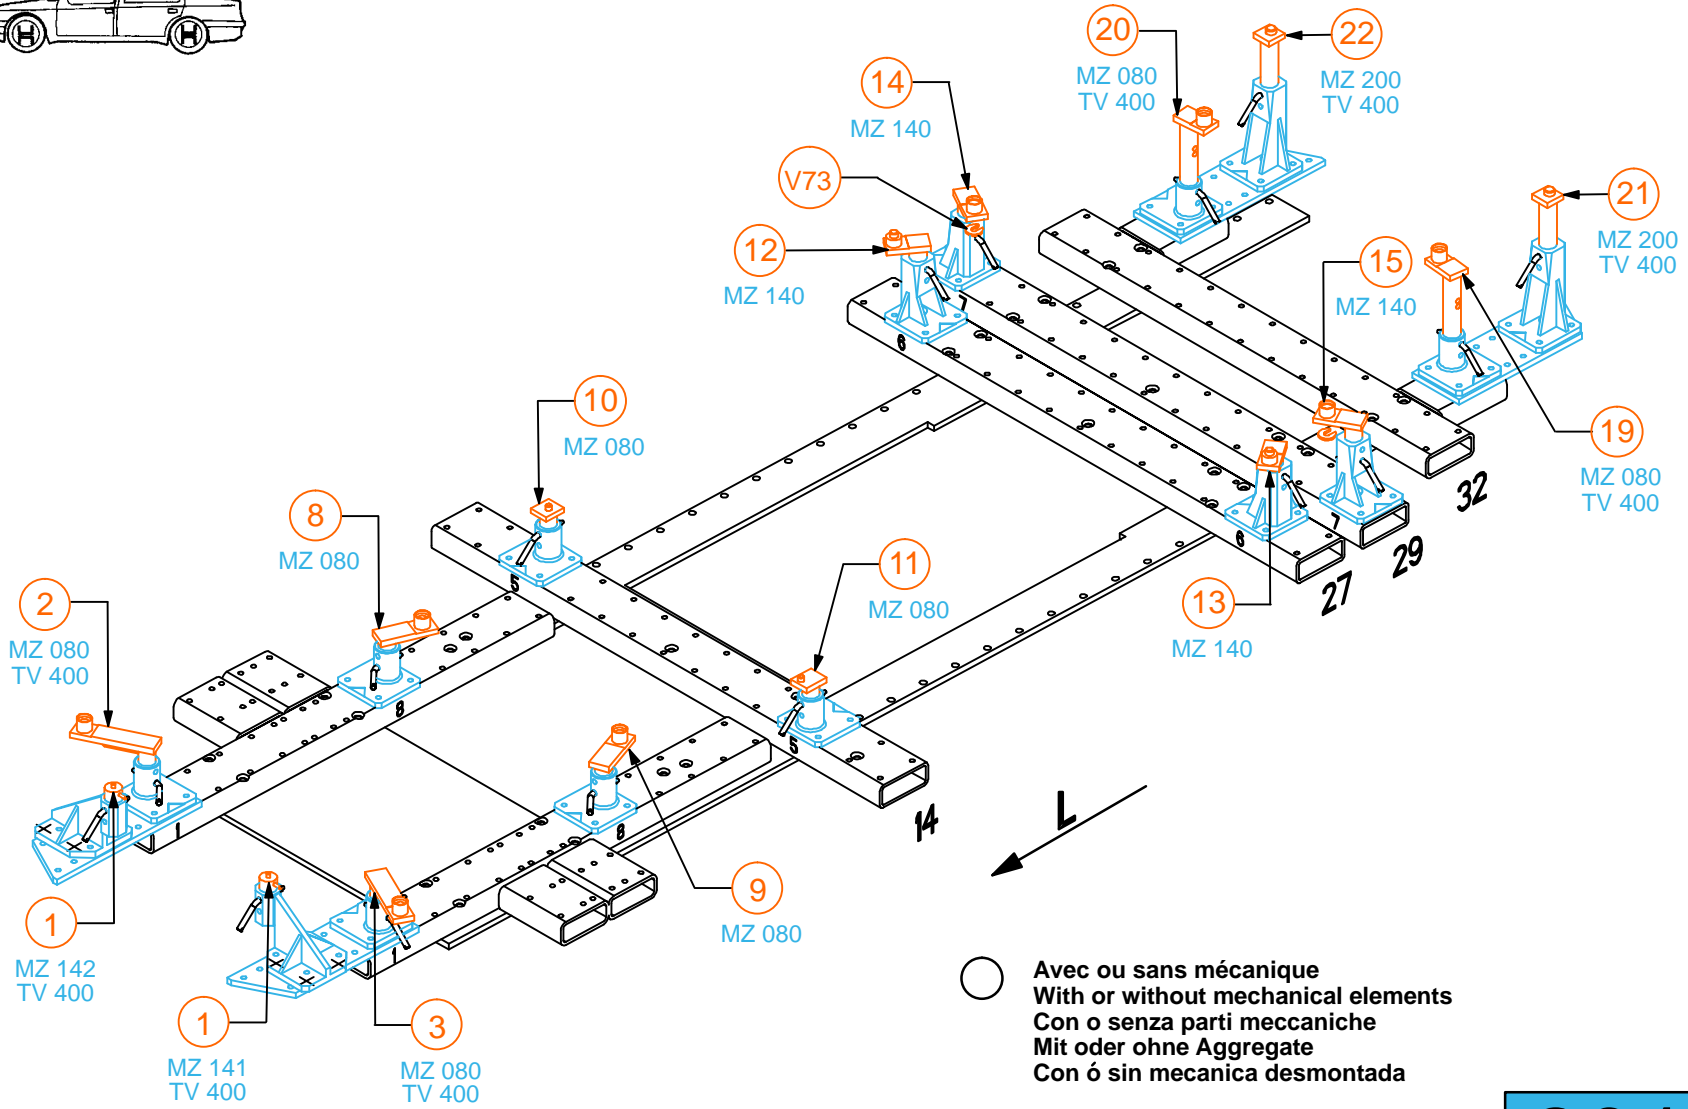

REP.	REFERENCE	PDS	NB	MZ
1	2017.7001	0,9	2	141/142
2	2017.7002	2,7	1	140/080
3	2017.7003	2,7	1	140/080
4	2017.7004	3,2	1	602
5	2017.7005	3,2	1	601
6	2017.7006	2,3	1	260
7	2017.7007	2,3	1	260
8	2017.7008	1,7	1	140/080
9	2017.7009	1,7	1	140/080
10	2017.7010	1,2	1	080
11	2017.7011	1,2	1	080
12	2017.7012	1,6	1	140
13	2017.7013	1,6	1	140
14	2017.7014	1,7	1	200/140
15	2017.7015	1,7	1	200/140
16	2017.7016	3,0	1	602
17	2017.7017	3,0	1	601
18	2017.7018	0,3	2	
19	2017.7019	2,7	1	260/080
20	2017.7020	2,7	1	260/080
21	2017.7021	2,2	1	200
22	2017.7022	2,2	1	200
	V73	0,01	2	

M 12-25	2
M 10x1,25-80	4
M 12x1,25-40	2
M 14x1,50-40	2
M 14x1,50-90	2
M 14x1,50-100	2
M 14x1,50-110	2
M 14x1,50-120	2
M 14x1,50-180	4
M 14x1,50-190	2

HONDA / ACURA

2017.300

49 Kg 18.11.2003 413-D-39A

2017.300-RVA3-1 00

HONDA / ACURA

2017.300

49 Kg | 18.11.2003 | 413-D-39B

2017.300-RVA3-1 | 00