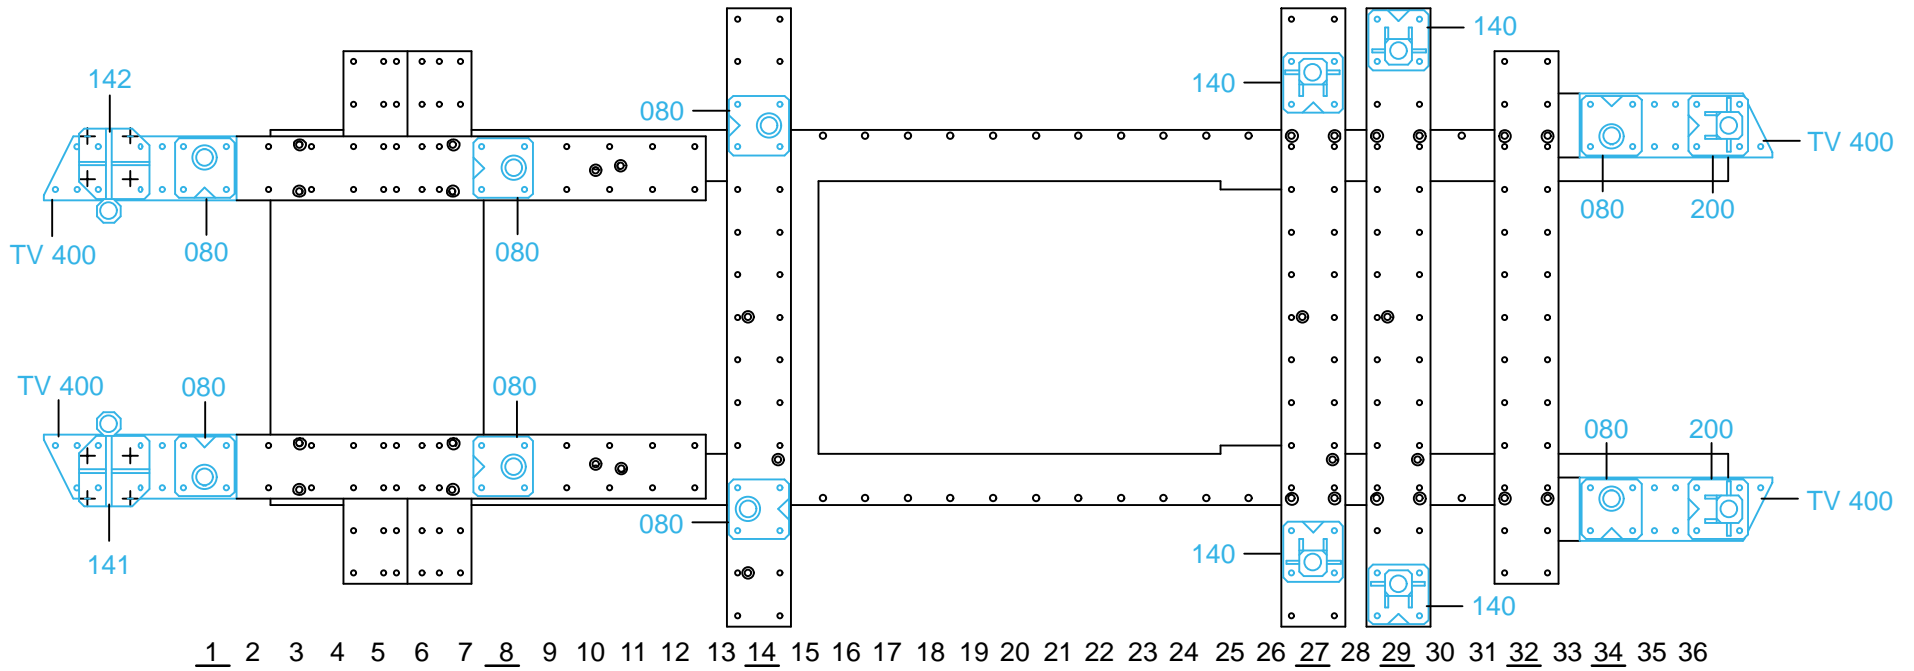

REP.	REFERENCE	PDS	NB	MZ
1	2017.7001	0,9	2	141/142
2	2017.7002	2,7	1	140/080
3	2017.7003	2,7	1	140/080
4	2017.7004	3,2	1	602
5	2017.7005	3,2	1	601
6	2017.7006	2,3	1	260
7	2017.7007	2,3	1	260
8	2017.7008	1,7	1	140/080
9	2017.7009	1,7	1	140/080
10	2017.7010	1,2	1	080
11	2017.7011	1,2	1	080
12	2017.7012	1,6	1	140
13	2017.7013	1,6	1	140
14	2017.7014	1,7	1	200/140
15	2017.7015	1,7	1	200/140
16	2017.7016	3,0	1	602
17	2017.7017	3,0	1	601
18	2017.7018	0,3	2	
19	2017.7019	2,7	1	260/080
20	2017.7020	2,7	1	260/080
21	2017.7021	2,2	1	200
22	2017.7022	2,2	1	200
	V73	0,01	2	

M 12-25	2
M 10x1,25-80	4
M 12x1,25-40	2
M 14x1,50-40	2
M 14x1,50-90	2
M 14x1,50-100	2
M 14x1,50-110	2
M 14x1,50-120	2
M 14x1,50-180	4
M 14x1,50-190	2

HONDA / ACURA

2017.300

49 Kg 18.11.2003 413-D-39A

2017.300-RVA3-1 00

HONDA / ACURA

2017.300

49 Kg | 18.11.2003 | 413-D-39B

2017.300-RVA3-1 | 00