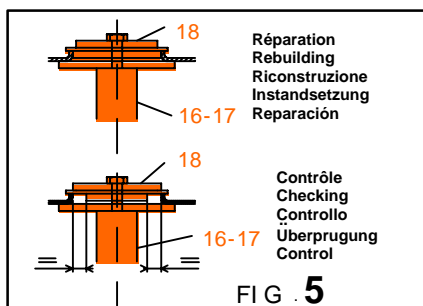

REP.	REFERENCE	PDS	NB	MZ
1	2017.7001	0,9	2	141/142
2	2017.7002	2,7	1	140/080
3	2017.7003	2,7	1	140/080
4	2017.7004	3,2	1	602
5	2017.7005	3,2	1	601
6	2017.7006	2,3	1	260
7	2017.7007	2,3	1	260
8	2017.7008	1,7	1	140/080
9	2017.7009	1,7	1	140/080
10	2017.7010	1,2	1	080
11	2017.7011	1,2	1	080
12	2017.7012	1,6	1	140
13	2017.7013	1,6	1	140
14	2017.7014	1,7	1	200/140
15	2017.7015	1,7	1	200/140
16	2017.7016	3,0	1	602
17	2017.7017	3,0	1	601
18	2017.7018	0,3	2	
19	2017.7019	2,7	1	260/080
20	2017.7020	2,7	1	260/080
21	2017.7021	2,2	1	200
22	2017.7022	2,2	1	200
	V73	0,01	2	

M 12-25	2
M 10x1,25-80	4
M 12x1,25-40	2
M 14x1,50-40	2
M 14x1,50-90	2
M 14x1,50-100	2
M 14x1,50-110	2
M 14x1,50-120	2
M 14x1,50-180	4
M 14x1,50-190	2

HONDA / ACURA

2017.300

49 Kg 18.11.2003 413-D-39A

2017.300-RVA3-1 00

HONDA / ACURA

2017.300

49 Kg | 18.11.2003 | 413-D-39B

2017.300-RVA3-1 | 00