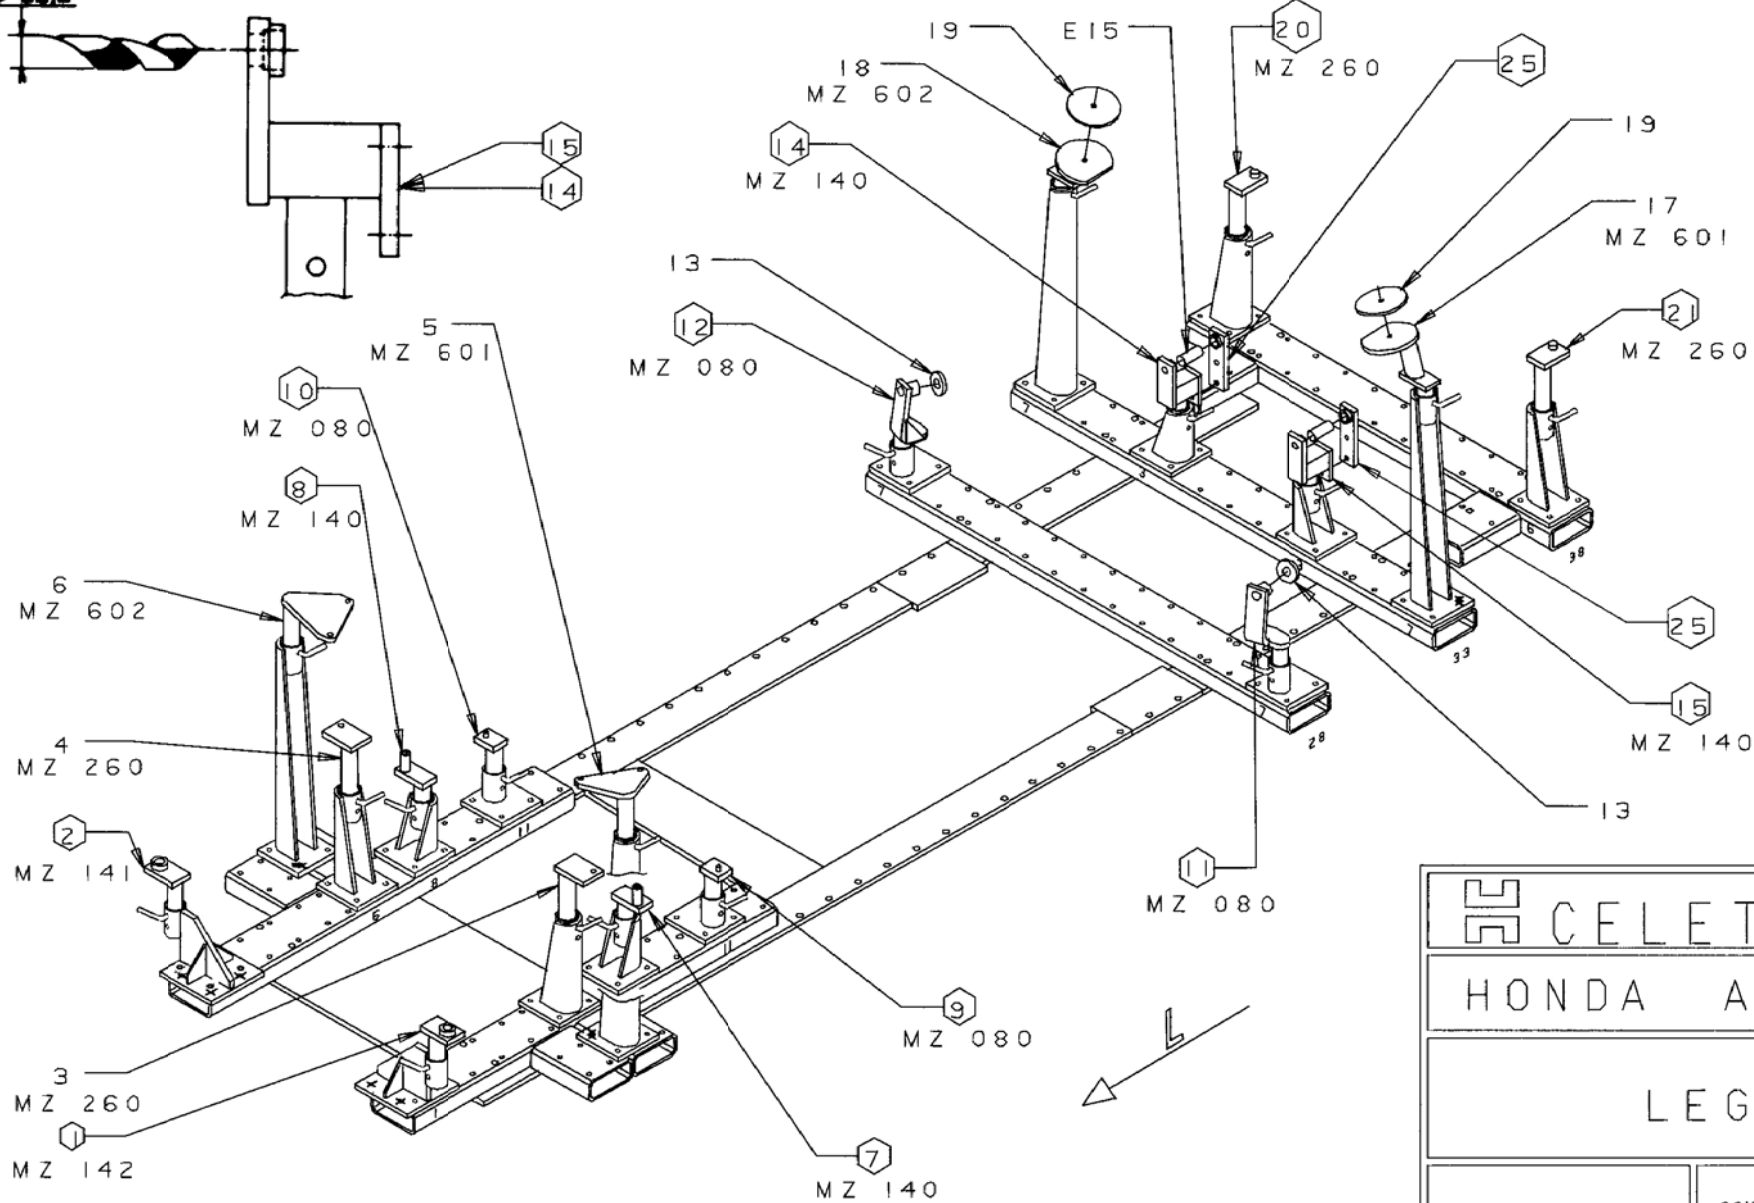

Ø 22.2

REP	REFERENCE	PDS	NB	M.Z
25	500.725	1.0	2	

CELETTE VIENNE FRANCE

HONDA ACURA
 JAUNE OLIVE
 GIALLO OLIVASTRO
 OLIVGELB
 OLIVE YELLOW

LEGEND

500.309
 COMPLEMENTO AU
 COMPLEMENTO ALL
 ZUSATZ ZU
 COMPLEMENTARY SET TO
 500.300

 AVEC OU SANS MECANIQUE
 CON O SENZA PARTI MECCANICHE
 MIT ODER OHNE AGGREGATE
 WITH OR WITHOUT MECHANICAL ELEMENTS
 CON O SIN MECANICA DESMONTADA